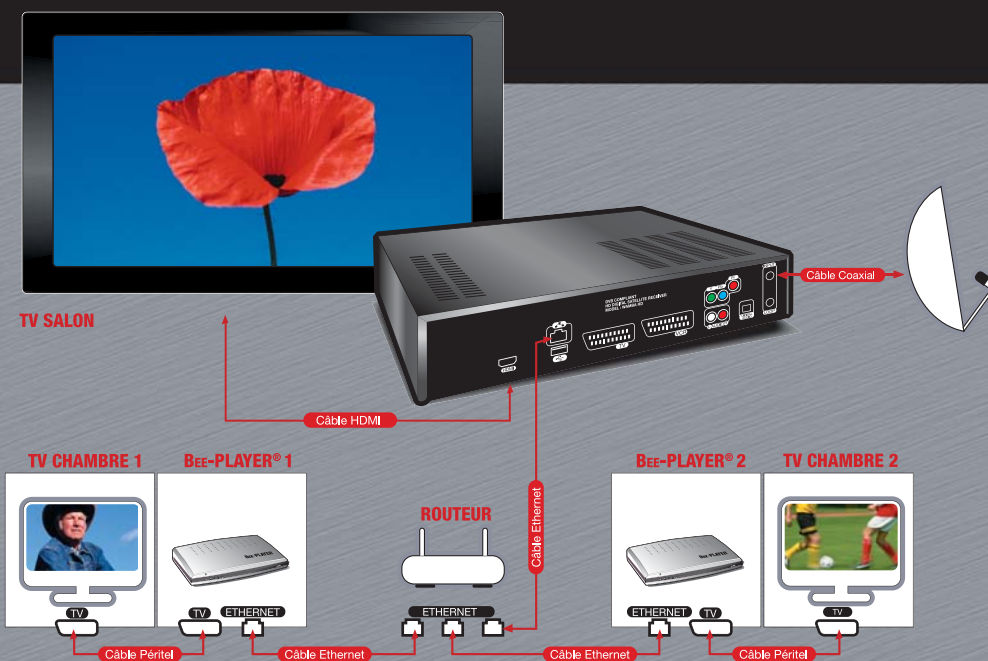

UN RÉCEPTEUR SATELLITE HD AUX MULTIPLES POSSIBILITÉS

- ➔ **Multi-contrôles d'accès embarqués avec lecteurs de cartes :** recevez vos bouquets satellite préférés en Haute Définition et en Définition Standard.
- ➔ **Fonction PVR-Ready :** enregistrez tous vos programmes en Haute Définition sur un disque dur externe via le port USB de votre WAMBA® HD.
- ➔ **Fonction Multi-Room Ready :** regardez vos programmes satellite partout dans la maison via le port Ethernet de votre WAMBA® HD ⁽¹⁾.

UN RÉCEPTEUR RÉVOLUTIONNAIRE DANS SON UTILISATION AU QUOTIDIEN

- ➔ **WAMBA® HD vous facilite la vie :** l'installation et l'auto-configuration de votre récepteur se font automatiquement.
- ➔ **Votre télécommande vous assiste et vous guide dans les différents menus et listes de votre récepteur :** de nombreuses fonctions sont accessibles rapidement et directement via une seule et même touche, selon un système de raccourcis.

Zoom sur la fonction Multi-Room Ready

Accédez à la fonction Multi-Room Ready de votre récepteur WAMBA® HD en connectant BEE-PLAYER®, la plateforme multimédia d'ASTON®, à votre second téléviseur. Vous pourrez alors regarder et écouter, partout dans la maison :

- ➔ Les programmes satellite reçus par votre WAMBA® HD ⁽¹⁾
- ➔ Les chaînes radios reçues par votre WAMBA® HD
- ➔ Pour plus d'informations sur BEE-PLAYER®, connectez-vous sur www.aston-france.com

(1) Uniquement les programmes en définition standard MPEG2 et en clair. Cette fonction s'applique également aux programmes cryptés en fonction des accords avec les opérateurs.